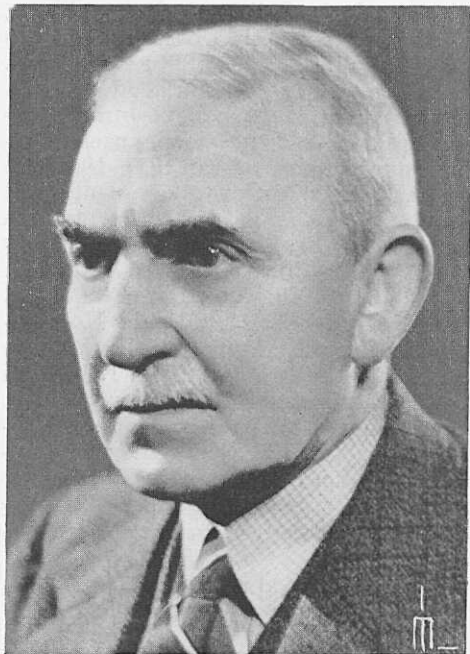

Hirschfeld, Eduard August Wilhelm. – Lid der fa. Gust. Briegleb te Amsterdam. – Geb. 25 Mrt. 1872 te Bleicheroode a/Harz. – Vader: Ludwig Carl Hirschfeld, landbouwer; Moeder: Christine Zimmermann. – Eerste huwelijk met Fré Meyer, overl. in 1935; ten tweeden male gehuwd op 6 Nov. 1937 m. Lucie Schreiber. – Kinderen: Friedrich Wilhelm, geb. 23 Mrt. 1900, chef de bureau der fa. Gust. Briegleb, geh. met A. v. d. Laan; Dr. Willem Karel, geb. 12 Juni 1906, doctor in de biologie, geh. met Helene Royaards. – H. bezocht het Real Gymnasium te Nordhausen en begon zijn loopbaan als jongste bediende op het